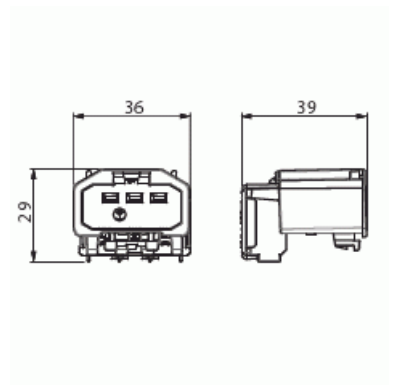

# Lampputtag jordat

DCL jordat lampputtag, hon-kontakthus

**Typ:** AKL6

**E-nr:** 1815144

**Produkt ID:** 2TKA00000922

**GTIN:** 6438199002392

Extra uttag för AKK14 och AKK15 för tex krontändning.