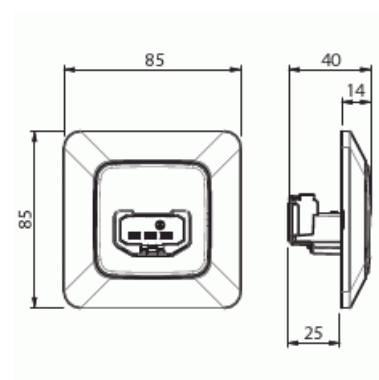

Lampputtag jordat

Lampputtag jordat DCL vägguttag,
85x85mm infält montage Jussi

Typ: AKK6-214

E-nr: 1815139

Produkt ID: 2TKA00000933

GTIN: 6438199002323

DCL jordat lampputtag för montage i apparatdosa i vägg.
Snabbanslutning max 2,5 mm² kabel. Märkdata 250Vac / 6A. DCL
Lampkontakten ingår inte längre i förpackningen.

Med signallampa:	Nej
------------------	-----

Antal enheter:	1
Sammanlagt antal kontaktuttag brytarsektionerat:	1
Antal faser:	1
Prägling/Indikering:	Ingen
Med gångjärnslock:	Nej
Petskyddad:	Nej
Textfält/Plats för märkning:	Nej
Färg:	Vit
RAL-nummer (liknande):	9010
Metallicfärg:	Nej
Transparent:	Nej
Låsbar:	Nej
Utskjutningsmekanism:	Nej
Isolerad montering:	Nej
Med funktionsbelysning:	Nej
Med orienteringsbelysning:	Nej
Överspänningsskydd:	Nej
Felströmsskydd:	Nej
Med finsäkring:	Nej
Särskild strömförsörjning:	Ingen särskild strömförsörjning
Monteringsmetod:	Utanpåliggande montage
Typ av fastsättning:	Montering med skruv
Material:	Plast
Materialkvalitet:	Termoplast
Halogenfri:	Ja
Ytskydd:	Obehandlad
Typ av yta:	Matt
Anti-bakteriell:	Nej
Med genomgångsfunktion:	Nej
Med brytare:	Nej
Roterad centralinsats:	Nej
Frekvensområde:	50...60 Hz
Slagtålighet (IK):	IK00
Apparatens bredd:	85 mm
Apparatens höjd:	40 mm

Produktblad

Lampputtag jordat DCL vägguttag, 85x85mm infält montage Jussi

Apparatens djup:	85 mm
------------------	-------

Minsta djup på infälld installationsdosa:	25 mm
---	-------
